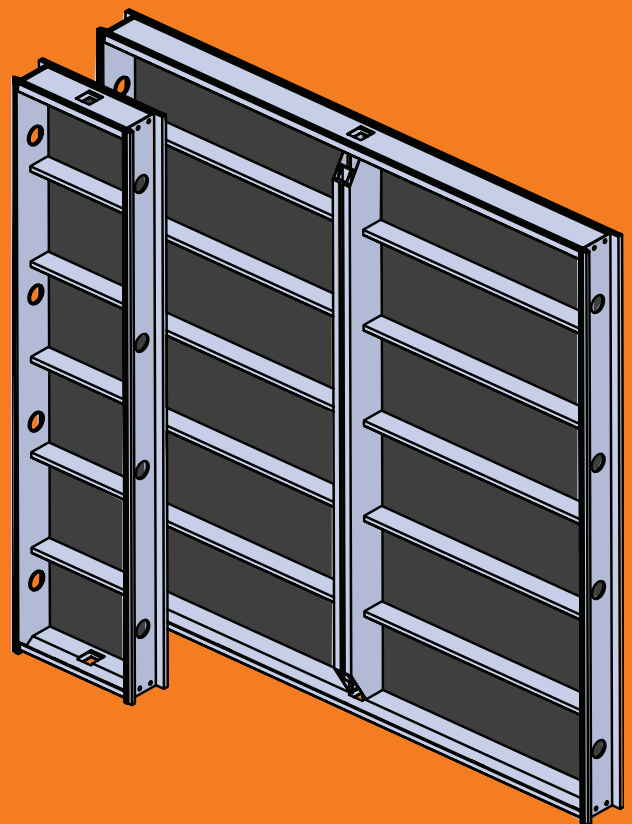

OPLATE ŠITUM

ŠitumDeck oplate

ŠitumDeck stropna oplata 90

ŠitumDeck stropna oplata 180

www.oplate-situm.com

ŠitumDeck oplate

ŠitumDeck

alumijski stropni oplatni sustav sastoji se od alumijskih oplatnih okvira koji imaju dva osnovna elementa: oplatu i podupirač. Alumijski oplatni okviri lagani su, dugotrajni i jednostavni za rukovanje.

ŠitumDeck stropna oplata

Broj proizvoda	Veličina (cm)	Masa (kg/kom)
22180180	180 / 180	46,5
22090180	90 / 180	20,9
22075180	75 / 180	18,6
22060180	60 / 180	16,2
22045180	45 / 180	14,5

ŠitumDeck stropna oplata

Broj proizvoda	Veličina (cm)	Masa (kg/kom)
22090090	90 / 90	12,4
22075090	75 / 90	11,6
22060090	60 / 90	9,8
22045090	45 / 90	8,2

ŠitumDeck oplata uni

Broj proizvoda	Veličina (cm)	Masa (kg/kom)
22190180	180 / 180	25,38
22190090	90 / 180	15,73

ŠitumDeck glava

Broj proizvoda	Masa (kg/kom)
27833601	2,40

ŠitumDeck završna glava

Broj proizvoda	Masa (kg/kom)
27833602	1,80

ŠitumDeck glava za namještanje

Broj proizvoda	Masa (kg/kom)
22833665	1,89

ŠitumDeck padajuća glava