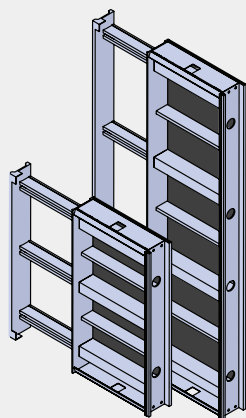

ŠitumDeck stropna oplata

Broj proizvoda	Veličina (cm)	Masa (kg/kom)
22180180	180 / 180	46,5
22090180	90 / 180	20,9
22075180	75 / 180	18,6
22060180	60 / 180	16,2
22045180	45 / 180	14,5

ŠitumDeck stropna oplata

Broj proizvoda	Veličina (cm)	Masa (kg/kom)
22090090	90 / 90	12,4
22075090	75 / 90	11,6
22060090	60 / 90	9,8
22045090	45 / 90	8,2

ŠitumDeck oplata uni

Broj proizvoda	Veličina (cm)	Masa (kg/kom)
22190180	180 / 180	25,38
22190090	90 / 180	15,73

ŠitumDeck glava

Broj proizvoda	Masa (kg/kom)
27833601	2,40

ŠitumDeck završna glava

Broj proizvoda	Masa (kg/kom)
27833602	1,80

ŠitumDeck glava za namještanje

Broj proizvoda	Masa (kg/kom)
22833665	1,89

ŠitumDeck padajuća glava