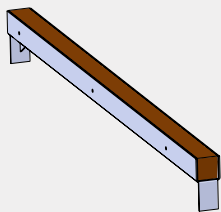

ŠitumDeck poprečna greda

Broj proizvoda	Masa (kg/kom)
27833606	4,30