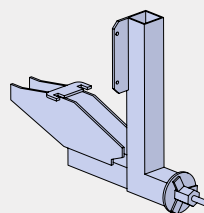

Broj proizvoda	Masa (kg/kom)
27863322	0,2

ŠitumDeck nosač za ogradu

Broj proizvoda	Masa (kg/kom)
27833630	3,00

ŠitumDeck WB stup ograde

Broj proizvoda	Masa (kg/kom)
27833631	4,6

ŠitumDeck WB stup ograde

Broj proizvoda	Masa (kg/kom)
27833632	0,5

ŠitumDeck papuča ograde

Broj proizvoda	Masa (kg/kom)
27833609	3,90

ŠitumDeck stup ograde

Broj proizvoda	Masa (kg/kom)
27833613	3,7

ŠitumDeck greda za prilagodbu

Broj proizvoda	Greda za prilagodbu	Masa (kg/kom)
27833604	180	7,20
27833605	90	3,60