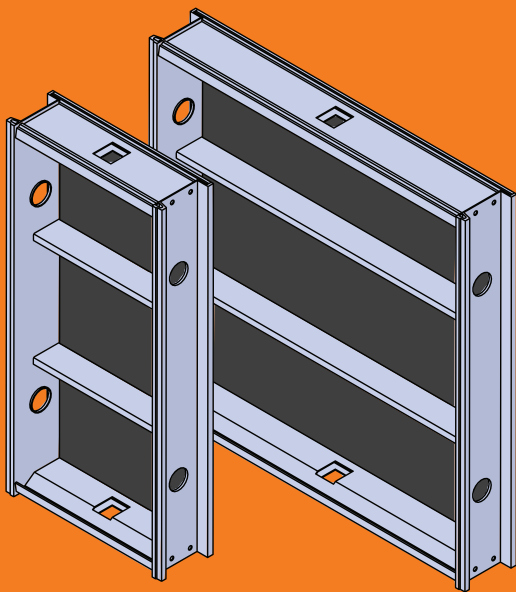

OPLATE ŠITUM

ŠitumDeck oplate

ŠitumDeck stropna oplata 90

ŠitumDeck stropna oplata 180

www.oplate-situm.com

ŠitumDeck oplate

ŠitumDeck

alumijski stropni oplatni sustav sastoji se od alumijskih oplatnih okvira koji imaju dva osnovna elementa: oplatu i podupirač. Alumijski oplatni okviri lagani su, dugotrajni i jednostavni za rukovanje.

ŠitumDeck stropna oplata

Broj proizvoda	Veličina (cm)	Masa (kg/kom)
22180180	180 / 180	46,5
22090180	90 / 180	20,9
22075180	75 / 180	18,6
22060180	60 / 180	16,2
22045180	45 / 180	14,5

ŠitumDeck stropna oplata

Broj proizvoda	Veličina (cm)	Masa (kg/kom)
22090090	90 / 90	12,4
22075090	75 / 90	11,6
22060090	60 / 90	9,8
22045090	45 / 90	8,2

ŠitumDeck oplata uni

Broj proizvoda	Veličina (cm)	Masa (kg/kom)
22190180	180 / 180	25,38
22190090	90 / 180	15,73

ŠitumDeck glava

Broj proizvoda	Masa (kg/kom)
27833601	2,40

ŠitumDeck završna glava

Broj proizvoda	Masa (kg/kom)
27833602	1,80

ŠitumDeck glava za namještanje

Broj proizvoda	Masa (kg/kom)
22833665	1,89

ŠitumDeck padajuća glava