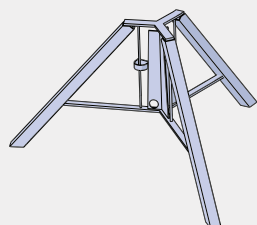

Dok-Tec tronožac

Broj proizvoda	Masa (kg/kom)
866100187	11,2