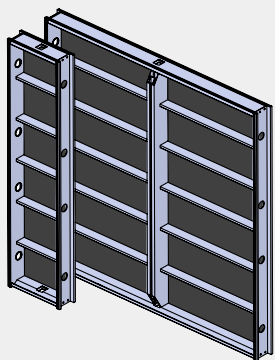

OPLATE ŠITUM

ŠitumDeck oplate

ŠitumDeck stropna oplata 90

ŠitumDeck stropna oplata 180

www.oplate-situm.com

ŠitumDeck oplate

ŠitumDeck

alumijski stropni oplatni sustav sastoji se od alumijskih oplatnih okvira koji imaju dva osnovna elementa: oplatu i podupirač. Alumijski oplatni okviri lagani su, dugotrajni i jednostavni za rukovanje.

ŠitumDeck stropna oplata

Broj proizvoda	Veličina (cm)	Masa (kg/kom)
22180180	180 / 180	46,5
22090180	90 / 180	20,9
22075180	75 / 180	18,6
22060180	60 / 180	16,2
22045180	45 / 180	14,5

ŠitumDeck stropna oplata

Broj proizvoda	Veličina (cm)	Masa (kg/kom)
22090090	90 / 90	12,4
22075090	75 / 90	11,6
22060090	60 / 90	9,8
22045090	45 / 90	8,2

ŠitumDeck oplata uni

Broj proizvoda	Veličina (cm)	Masa (kg/kom)
22190180	180 / 180	25,38
22190090	90 / 180	15,73

ŠitumDeck glava

Broj proizvoda	Masa (kg/kom)
27833601	2,40

ŠitumDeck završna glava

Broj proizvoda	Masa (kg/kom)
27833602	1,80

ŠitumDeck glava za namještanje

Broj proizvoda	Masa (kg/kom)
22833665	1,89

ŠitumDeck padajuća glava