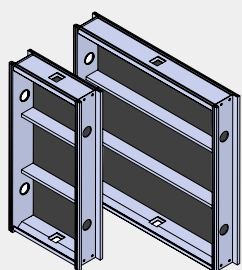

OPLATE ŠITUM

ŠitumDeck oplate

ŠitumDeck stropna oplata 90

ŠitumDeck stropna oplata 180

www.oplate-situm.com

ŠitumDeck oplate

ŠitumDeck

alumijski stropni oplatni sustav sastoji se od alumijskih oplatnih okvira koji imaju dva osnovna elementa: oplatu i podupirač. Alumijski oplatni okviri lagani su, dugotrajni i jednostavni za rukovanje.

ŠitumDeck stropna oplata

Broj proizvoda	Veličina (cm)	Masa (kg/kom)
22180180	180 / 180	46,5
22090180	90 / 180	20,9
22075180	75 / 180	18,6
22060180	60 / 180	16,2
22045180	45 / 180	14,5

ŠitumDeck stropna oplata

Broj proizvoda	Veličina (cm)	Masa (kg/kom)
22090090	90 / 90	12,4
22075090	75 / 90	11,6
22060090	60 / 90	9,8
22045090	45 / 90	8,2

ŠitumDeck oplata uni

Broj proizvoda	Veličina (cm)	Masa (kg/kom)
22190180	180 / 180	25,38
22190090	90 / 180	15,73