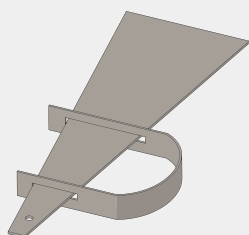

ŠitumDeck stezaljka za ukrućivanje

Broj proizvoda	Masa (kg/kom)
27833618	1,6