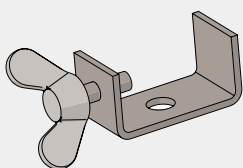

Broj proizvoda	Masa (kg/kom)
27833608	0,2

ŠitumDeck zatezna sprava za oplatu

Broj proizvoda	Masa (kg/kom)
27833619	1,07

ŠitumDeck potporni uređaj za glavu

Broj proizvoda	Masa (kg/kom)
27833612	0,05

ŠitumDeck držač podupirača